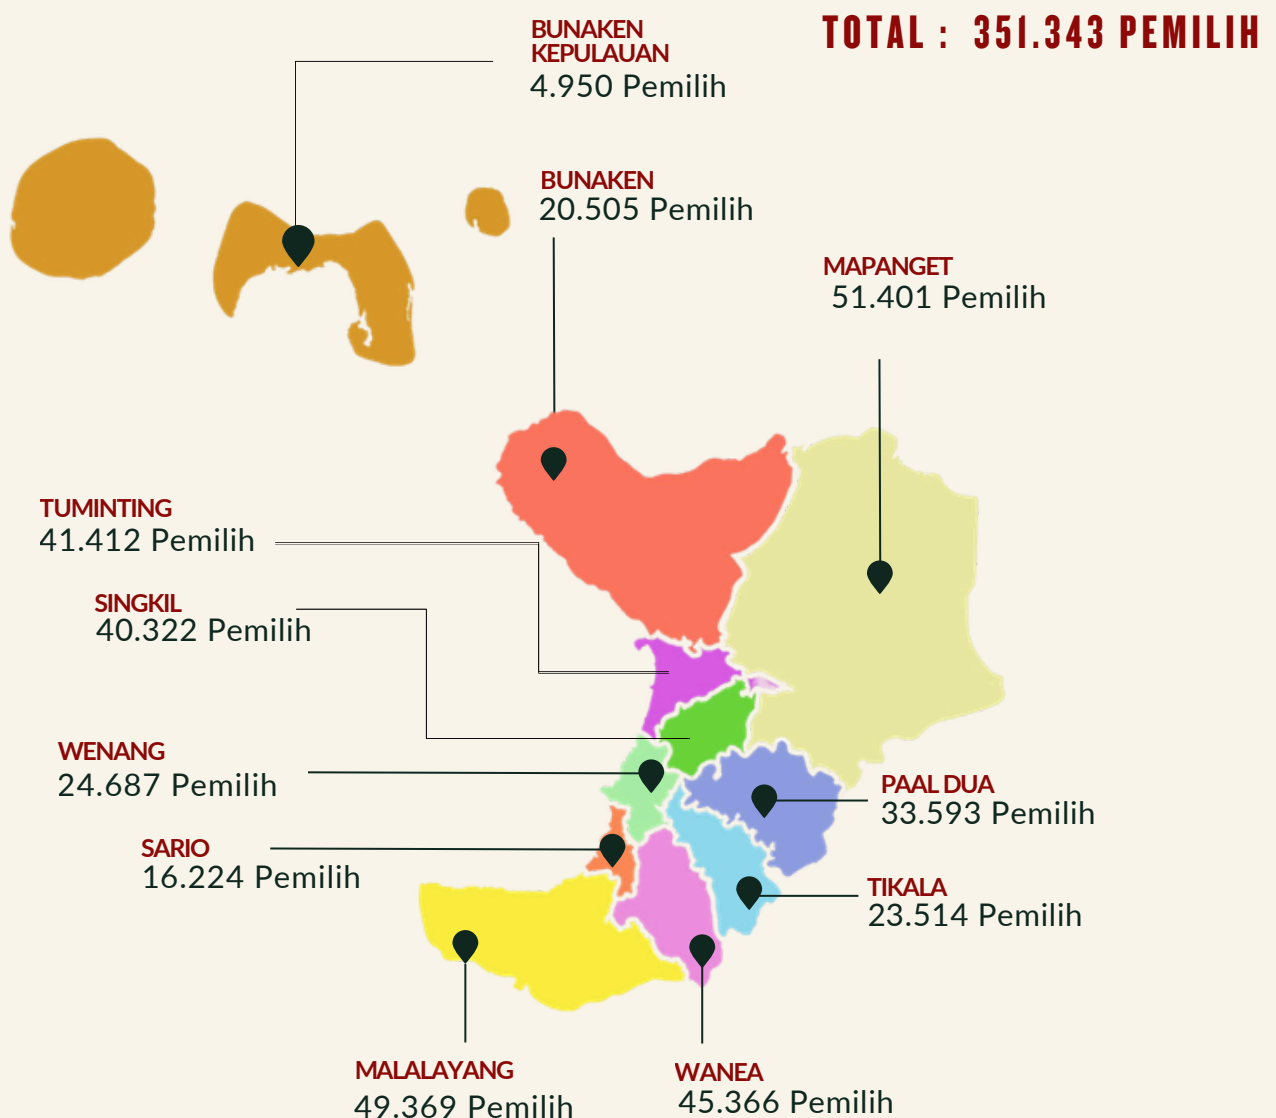

PRESS RELEASE

PENGAWASAN PLENO REKAPITULASI PDPB KOTA MANADO TRIWULAN I TAHUN 2026

Manado, (1/4/2026) – Badan Pengawas Pemilihan Umum (Bawaslu) Kota Manado hari ini menyampaikan hasil pengawasan atas Rapat Pleno Hasil Rekapitulasi Pemutakhiran Data Pemilih Berkelanjutan untuk Triwulan I Tahun 2026. Rapat pleno yang dilaksanakan pada (1 April 2026) meninjau proses Pemutakhiran Data Pemilih Berkelanjutan (PDPB), kepatuhan terhadap regulasi PDPB, serta mekanisme tindak lanjut untuk memastikan akurasi dan transparansi Data Pemilih. Dalam rapat tersebut, ditetapkan Rekapitulasi Daftar Pemilih Berkelanjutan Kota Manado dengan rincian sebagai berikut:

PRESS RELEASE

PENGAWASAN PLENO REKAPITULASI PDPB KOTA MANADO TRIWULAN I TAHUN 2026

Dihadapan KPU, Disdukcapil dan Polresta Manado Bawaslu Kota Manado menegaskan komitmennya untuk menjaga integritas proses pemilu melalui pengawasan yang independen, profesional, dan berlandaskan pada data dan kondisi faktual. Beberapa catatan Hasil Pengawasan PDPB yang disampaikan Bawaslu Kota Manado dalam Rapat ini akan menjadi referensi bagi langkah-langkah perbaikan dan peningkatan kualitas pemutakhiran data pemilih berkelanjutan pada triwulan berikutnya termasuk didalamnya adalah rekomendasi kepada KPU Kota Manado, antara lain;

DAFTAR

1 KESESUAIAN VERFIKASI DATA

Bawaslu Manado Menekankan agar KPU Manado secara pro-aktif mengecek validitas data turunan yang diperoleh dari Pusat agar tetap sesuai dengan kondisi faktual dalam proses verifikasi agar benar-benar ada kesesuaian dengan situasi di masyarakat

3

PERSOALAN PEMILIH DI PERBATASAN

Bawaslu Kota Manado mendorong adanya solusi bersama antara Penyelenggara Pemilu, Pemerintah Kota dan warga untuk mengatasi persoalan Data Pemilih di wilayah perbatasan